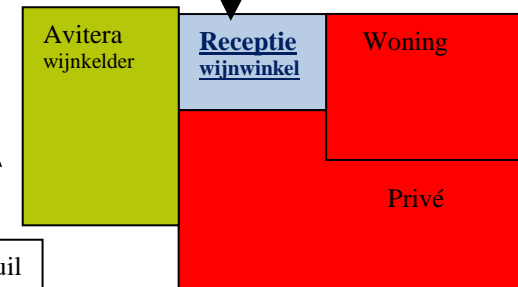

Molenweg

Ingang camping

- ppp: Parkeer plaats
- S...: Standaard plaats
- C...: Comfort plaats
- C-PS...: Comfort met Privé Sanitair
- Speeltoestellen

Wijngaard de Gulden Akker, Avitera.

Ingang Camperplaatsen