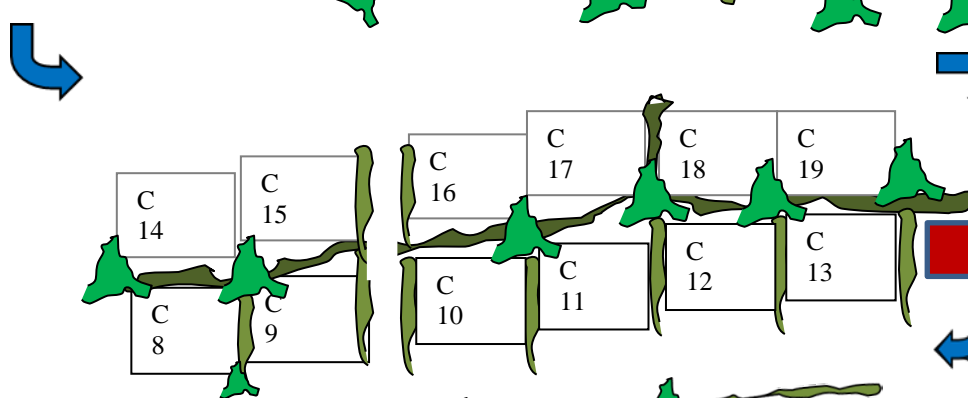

Molenweg

Ingang camping

- ppp: Parkeer plaats
- S...: Standaard plaats
- C...: Comfort plaats
- C-PS...: Comfort met Privé Sanitair
- Speeltoestellen

Wijngaard de Gulden Akker, Avitera.

Ingang Camperplaatsen

H
a
r
t
j
e
n
s
s
t
r
a
a
t