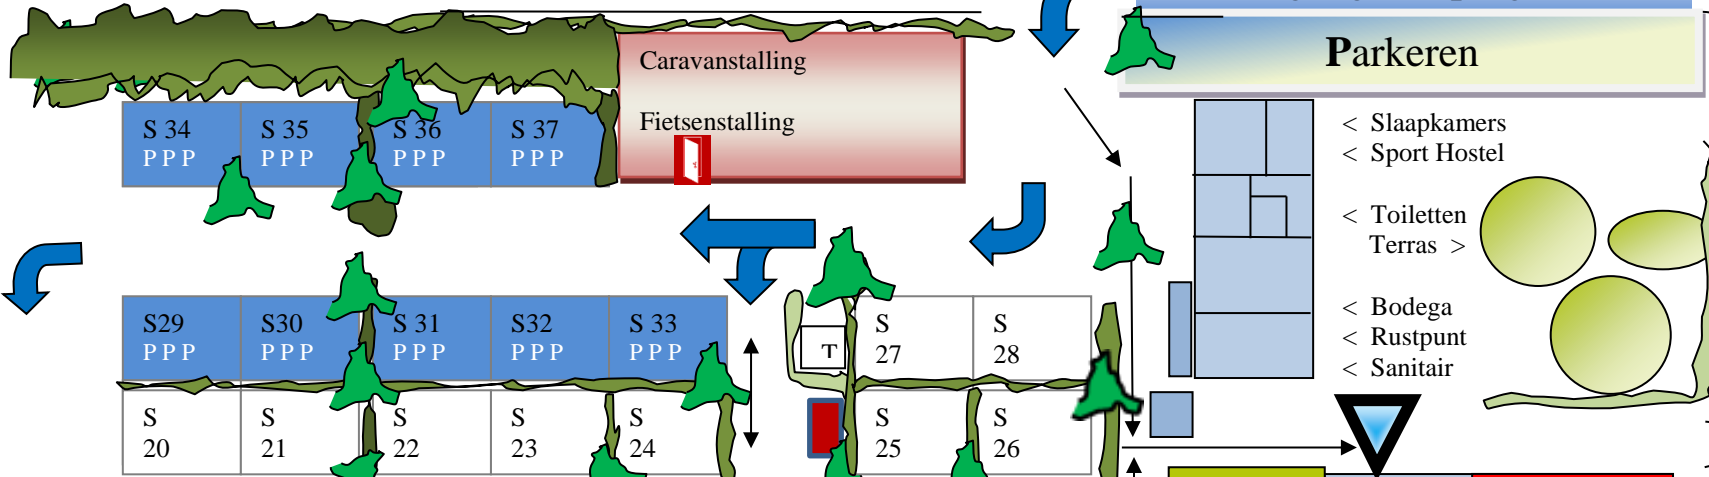

Molenweg

Ingang camping

- ppp: Parkeer plaats
- S...: Standaard plaats
- C...: Comfort plaats
- C-PS...: Comfort met Privé Sanitair
- Speeltoestellen

Wijngaard de Gulden Akker, Avitera.

Ingang Camperplaatsen

H
a
r
t
j
e
n
s
s
t
r
a
a
t