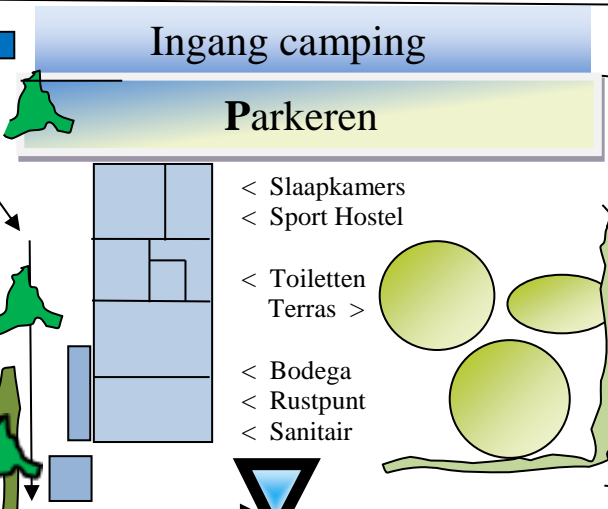

Molenweg

Ingang camping

- ppp: Parkeer plaats
- S...: Standaard plaats
- C...: Comfort plaats
- C-PS...: Comfort met Privé Sanitair
- Speeltoestellen

Wijngaard de Gulden Akker, Avitera.

Ingang Camperplaatsen

H
a
r
t
j
e
n
s
s
t
r
a
a
t