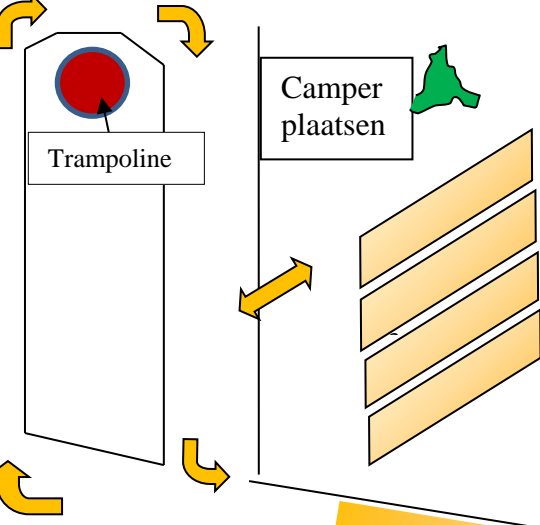

Molenweg

Ingang camping

- ppp: Parkeer plaats
- S...: Standaard plaats
- C...: Comfort plaats
- C-PS...: Comfort met Privé Sanitair
- Speeltoestellen

Wijngaard de Gulden Akker, Avitera.

Ingang Camperplaatsen

H
a
r
t
j
e
n
s
s
t
r
a
a
t