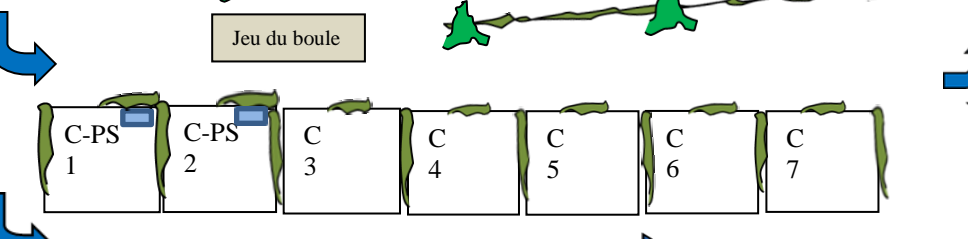

Molenweg

Ingang camping

- ppp: Parkeer plaats
- S...: Standaard plaats
- C...: Comfort plaats
- C-PS...: Comfort met Privé Sanitair
- Speeltoestellen

Wijngaard de Gulden Akker, Avitera.

Ingang Camperplaatsen